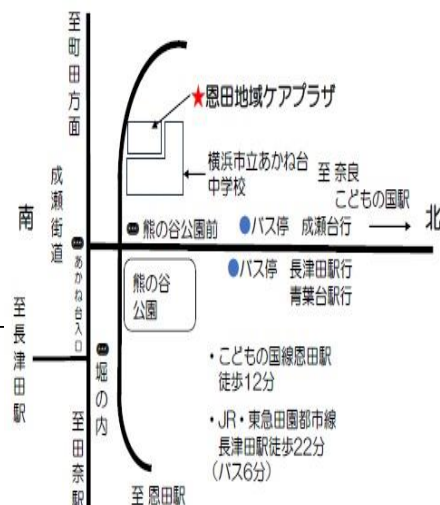

日	月	火	水	木	金	土
① 自習室 9:00~15:00	2 悠YOUmen's① 10:00~14:00 小さいいちご 10:00~15:00	3 大きいいちご 10:00~15:00 てしごと日和 10:00~11:30 ノルディック ウォーキング 14:00~16:00 はじめての ピラティス 14:00~15:00	4 小さいいちご 10:00~15:00 免疫力を高める 健康体操 10:00~11:00 なごみサロン 13:30~14:45 健康相談 13:30~14:30	5 もみじのおてて 10:30~11:00 親子のひろば 11:30~15:00 おんちゃんの部屋 15:30~17:00	6 ほっこりんこ 9:30~11:30 親子のひろば 12:00~15:00 おんちゃんの部屋 14:30~17:00 恩田地区 オレンジカフェ 13:30~14:30	7 自習室 9:00~15:00 親子のひろば 10:00~15:00 おんちゃんの部屋 9:00~12:00 おはやし体験会 10:30~12:00
⑧ 自習室 9:00~15:00 おんちゃんの部屋 9:00~12:00	9 小さいいちご 10:00~15:00 みんなでウォーキング 13:30集合 おんちゃんの部屋 11:25~17:00	10 大きいいちご 10:00~15:00 まちかど相談 10:00~12:00 はじめての ピラティス 14:00~15:00 おんちゃんの部屋 11:40~17:00	11 小さいいちご 10:00~15:00 悠・Youmen's② 10:00~14:00	12 大きいいちご 10:00~15:00	13 ほっこりんこ 9:30~11:30 親子のひろば 12:00~15:00 か〜る軽体操 ①10:00~10:45 ②11:00~11:45 いこいこ手芸班 13:30~15:00	14 自習室 9:00~15:00 親子のひろば 10:00~15:00 シニアボランティア 登録研修会 10:20~11:30 おはやし体験会 (上恩田杉山神社) 16:00~17:00
⑮ 自習室 9:00~15:00 おはやし体験会 お祭り当日 (上恩田杉山神社)	⑮ 自習室 9:00~15:00 親子のひろば 10:00~12:00 悠・Youmen's① 10:00~14:00	17 大きいいちご 10:00~15:00 てしごと日和 10:00~11:30 はじめての ピラティス 14:00~15:00 ノルディック ウォーキング 14:00~16:00	18 小さいいちご 10:00~15:00 免疫力を高める 健康体操 10:00~11:00	19 赤ちゃん教室 10:00~11:15 親子のひろば 11:30~15:00	20 ほっこりんこ 9:30~11:30 親子のひろば 12:00~15:00 よってこひろば 12:30~14:00	21 自習室 9:00~15:00 親子のひろば 10:00~15:00
⑳ 自習室 9:00~15:00	㉓ (館内点検) 休館日	24 大きいいちご 10:00~15:00	25 小さいいちご 10:00~15:00 悠YOUmen's② 10:00~14:00	26 ぱれいぱ〜く 10:30~12:00 親子のひろば 12:00~15:00	27 ほっこりんこ 9:30~11:30 親子のひろば 12:00~15:00 か〜る軽体操 ①10:00~10:45 ②11:00~11:45 認知症のおはなし& 高齢者施設を知ろう! 13:30~15:00	28 自習室 9:00~15:00 親子のひろば 10:00~15:00 まちかど相談 15:00~17:30
㉑ 自習室 9:00~15:00	30 小さいいちご 10:00~15:00					

【お問合せ】

横浜市恩田地域ケアプラザ

TEL: 045-988-2010

恩田ケアプラザ ブログ

ここから
恩田ブログに入れます

※事業は都合により変更になる場合があります
 ※この事業カレンダーは、恩田地域ケアプラザ ブログにも毎月掲載しています
 ※発熱・倦怠感・風邪症状等体調がすぐれない方は来館お控えください