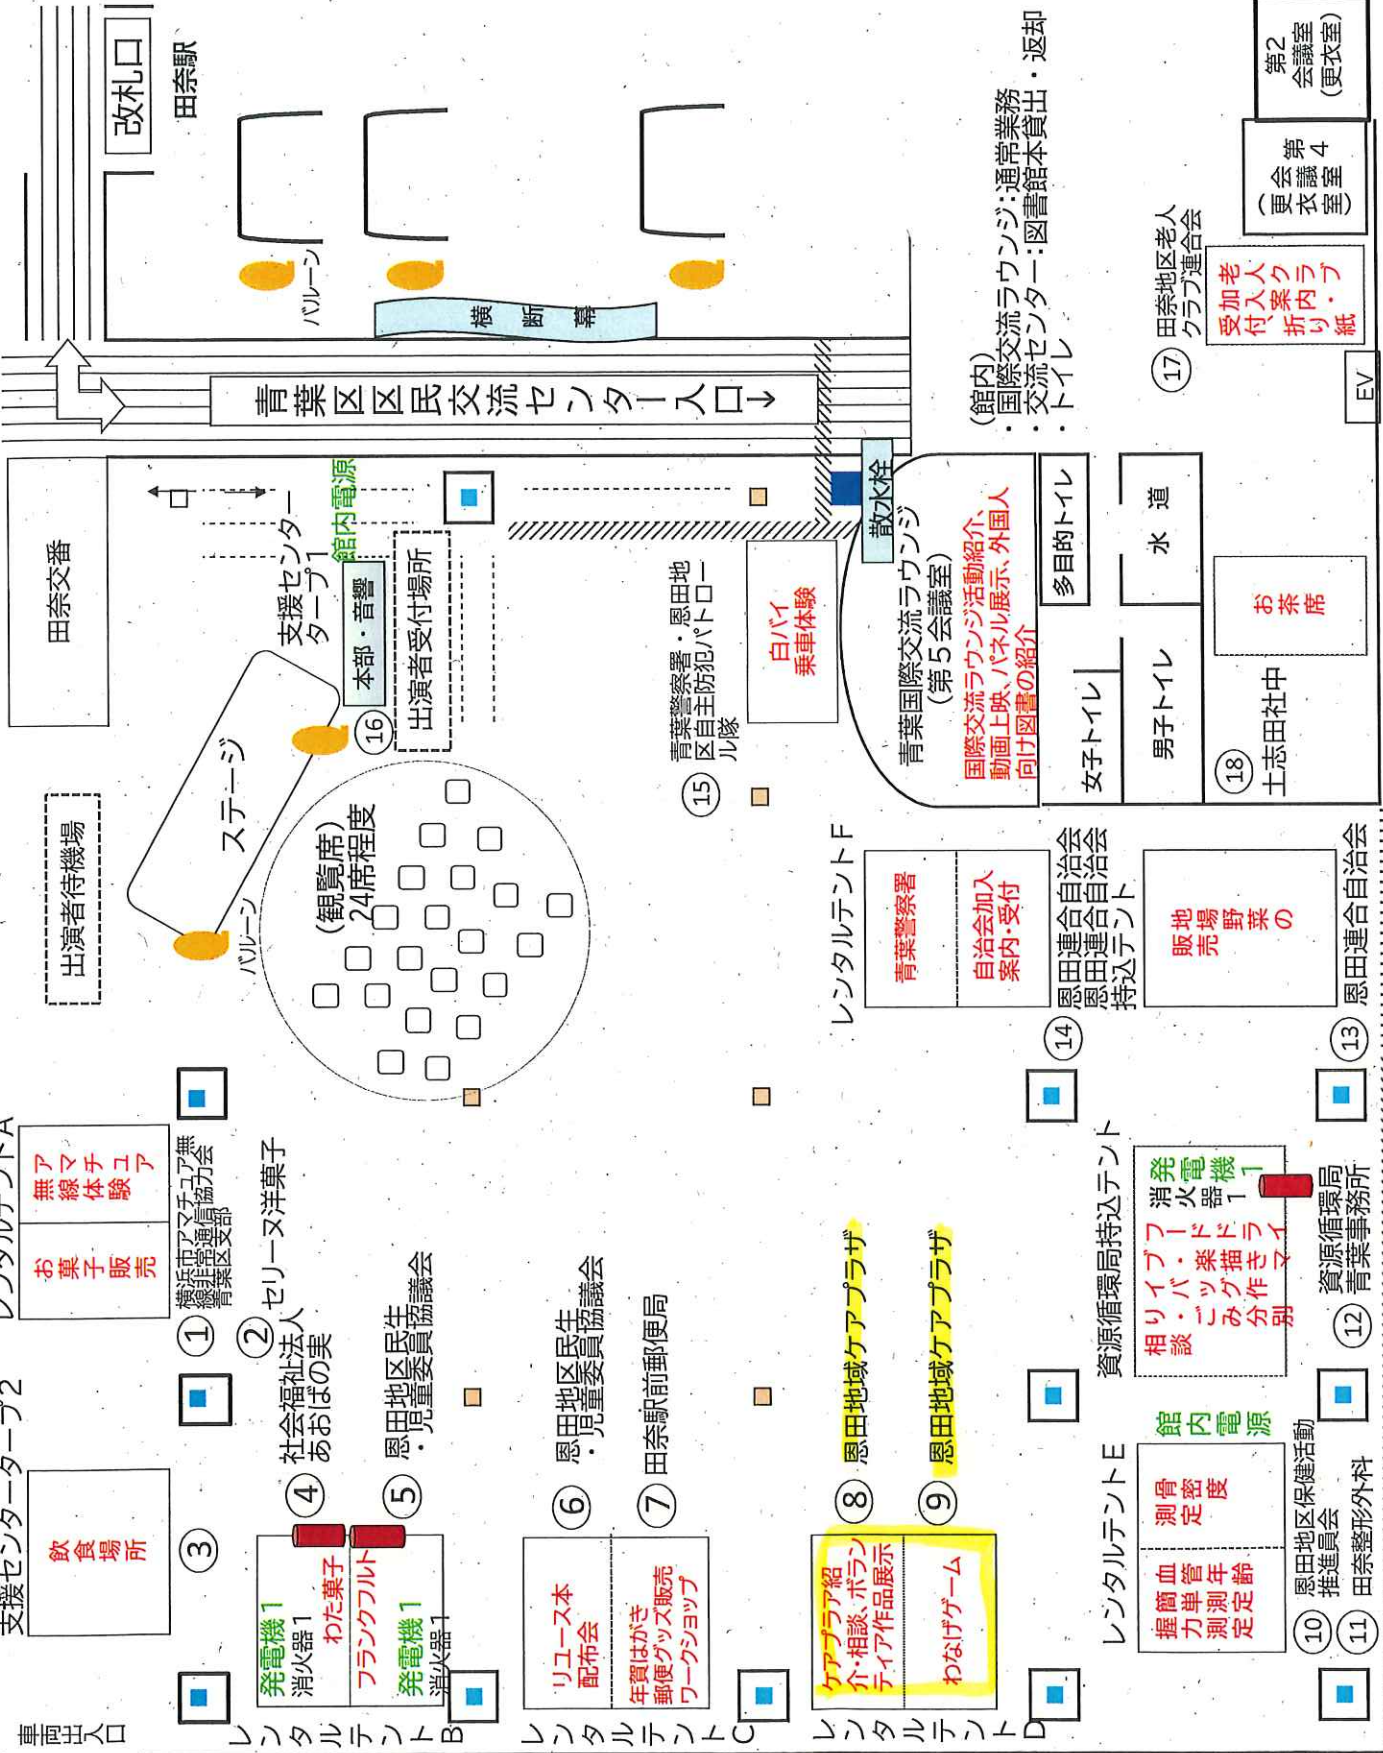

第17回区民交流センターまつり 駅前広場レイアウト図

支援センターA レンタルテントA

支援センターB

(館内)
 ・国際交流ラウンジ: 通常業務
 ・交流センター: 図書館本貸出・返却
 ・トイレ

①7 田奈地区老人
 クラブ連合会

受加老
 付入案内・
 折り紙

第3
 会議室
 (更衣室)

第2
 会議室
 (更衣室)

第4
 会議室
 (更衣室)

EV

レンタルテントF

青葉警察署
 自治会加入
 案内・受付

恩田連合自治会
 恩田連合自治会
 持込テント

販売野菜の
 地場

①3 恩田連合自治会

レンタルテントD