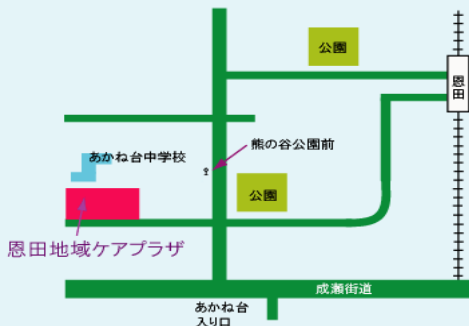

【飲食コーナー】

焼きそば  
ポップコーン  
わたがし  
挽きたてのコーヒー  
ジュース

【こどもコーナー】

かざぐるま作り  
工作、遊び場など

【健康コーナー】

血管年齢かんたん測定  
握力測定

10:00 開会式

【室内ステージ】

『上恩田杉山神社囃子保存会』 (お囃子)  
『Libre Saxophone Quartet』 (サクソフォン四重奏)  
『ころぼっくる』 (リコーダーアンサンブル)

【屋外ステージ】

『あかね台中学校吹奏楽部』

【お問合せ】 横浜市恩田地域ケアプラザ

〒227-0066 横浜市青葉区あかね台2-8-4

TEL: 045-988-2010

FAX: 045-988-0901

※駐車台数に限りがございます。予めご了承ください。