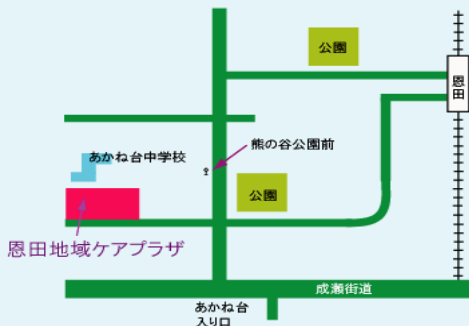

【地葉野菜直売】

【飲食コーナー】

焼きそば
ポップコーン
わたがし
挽きたてのコーヒー
ジュース

【こどもコーナー】

かざぐるま作り
工作、遊び場など

【健康コーナー】

血管年齢かんたん測定
握力測定

10:00 開会式

【室内ステージ】

『上恩田杉山神社囃子保存会』 (お囃子)
『Libre Saxophone Quartet』 (サクソフォン四重奏)
『ころぼっくる』 (リコーダーアンサンブル)

【屋外ステージ】

『あかね台中学校吹奏楽部』

【お問合せ】 横浜市恩田地域ケアプラザ

〒227-0066 横浜市青葉区あかね台2-8-4

TEL: 045-988-2010

FAX: 045-988-0901

※駐車台数に限りがございます。予めご了承ください。

★主催：横浜市恩田地域ケアプラザ運営協議会
横浜市恩田地域ケアプラザ

みなさまお誘いあわせの上、
お気軽にお越しください！